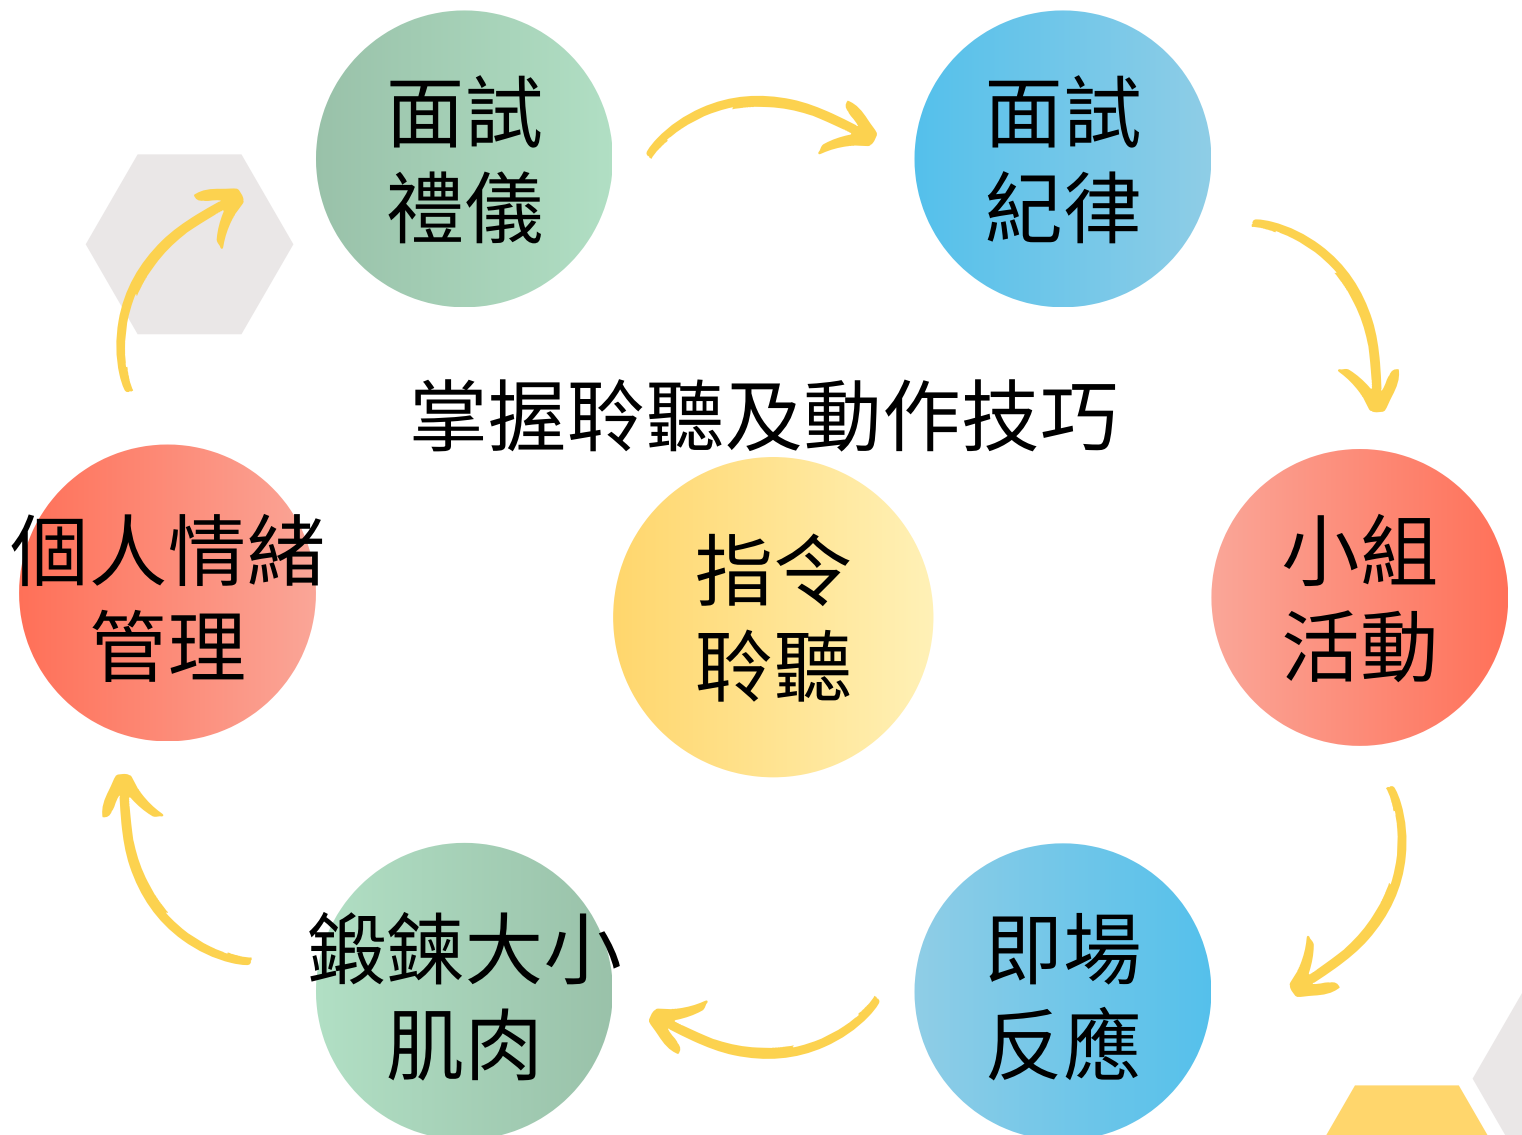

升小面試正向指令班

Miss Noel

**適合K.2至K.3之學生

學費: \$2,000/4 堂

課程特色

小朋友如何從面試過程中突圍？

在禮堂一字排開坐半小時等候情況下，
你的小朋友會？

- 坐定定？
- 玩手指？玩書包掛飾？
- 與旁邊小朋友聊天？
- 大動作地東張西望？